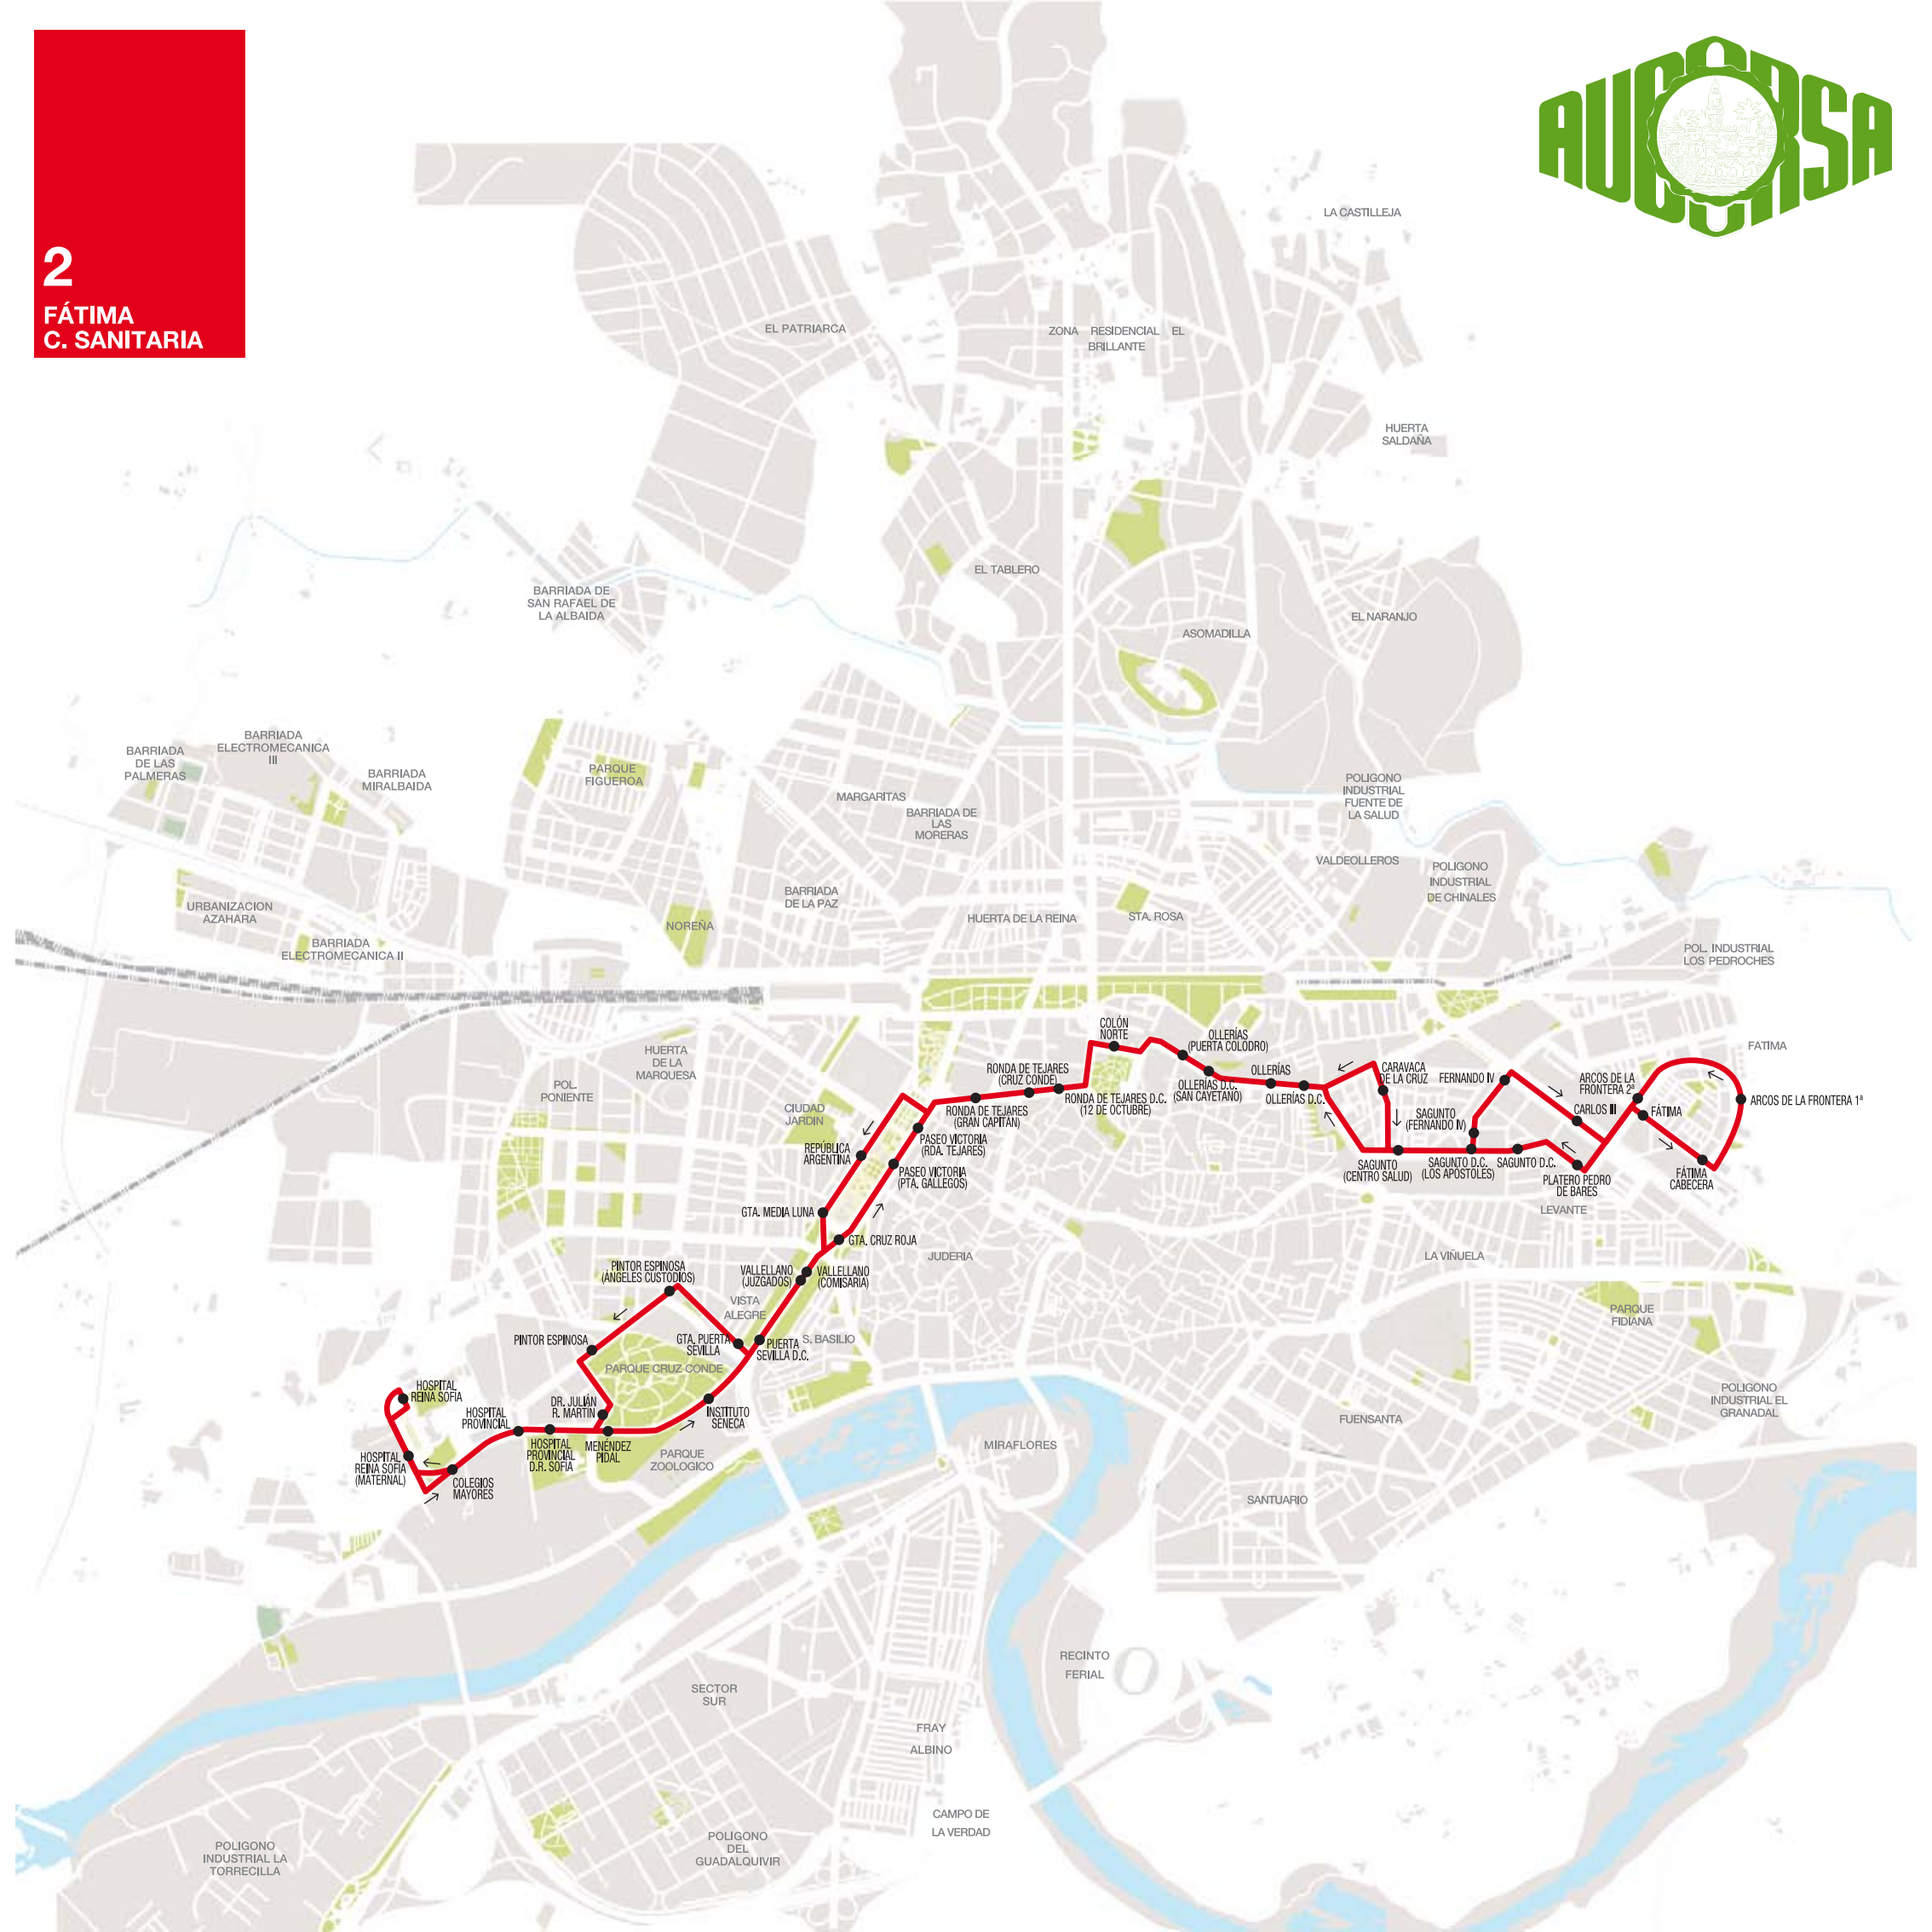

2
FÁTIMA
C. SANITARIA

3

ALBAIDA
FUENSANTA

ALBAIDA

GTA. ALBAIDA

CTRA. TRASSIERRA (ANNA PAVLOVA)

GTA. AMADORA D.C.

ARROYO DEL MORO

PSO. VICTORIA (PUERTA GALLEGOS)

GTA. CRUZ ROJA

DR. FLEMING

VISTA ALEGRE

S. BASILIO

MARTIRES

PUERTA DEL PUENTE

EL POTRO (LA RIBERA)

MIRAFLORES

CAMPO MADRE DE DIOS

QUESTA DE LA POLVORA

CAMINO DE LA BARCA

PERIODISTA EDUARDO BARO

PERIODISTA JOSÉ LUIS DE CORDOBA

SANTUARIO

CALDERÓN DE LA BARCA

FUENTE DE LA SALUD

FUENTE DE LA SALUD

ST. ROSA

AV. AL NASIR

AV. DE LOS PICONEROS

FATIMA

BARRIADA OCCIDENTE D.C.

HUERTA MARQUESA