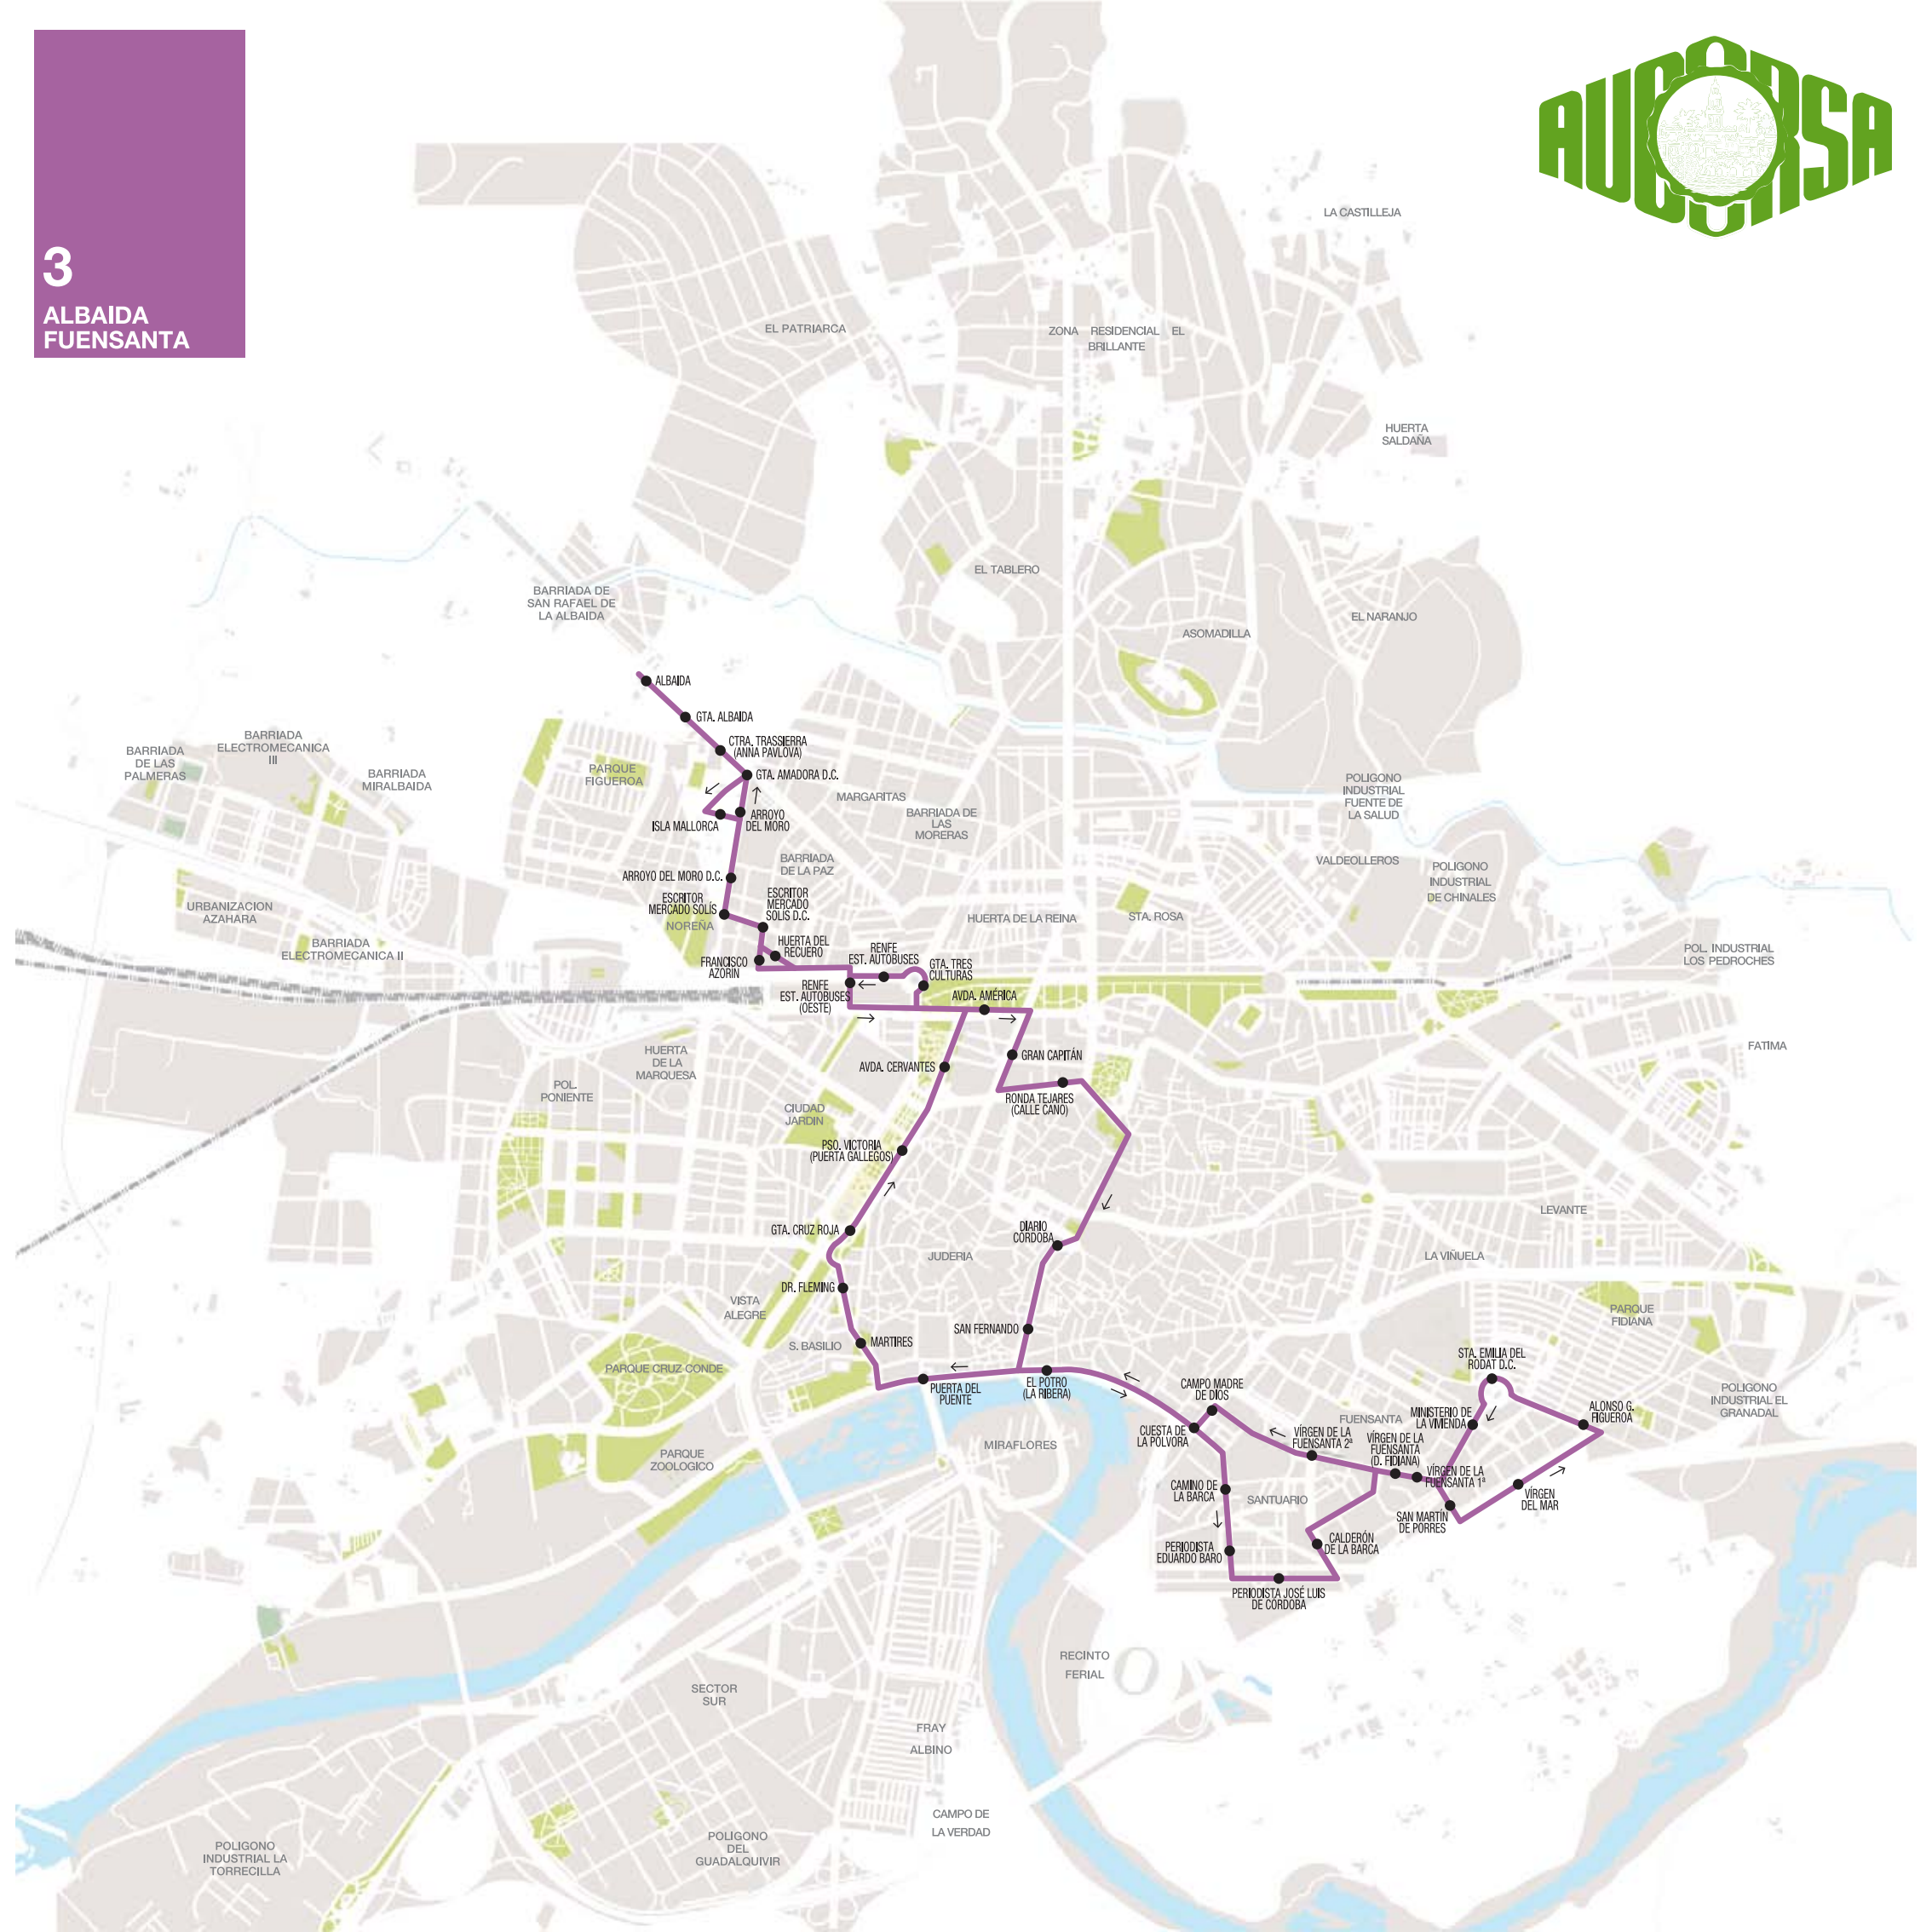

2
FÁTIMA
C. SANITARIA

3

ALBAIDA
FUENSANTA

ALBAIDA

GTA. ALBAIDA

CTRA. TRASSIERRA (ANNA PAVLOVA)

GTA. AMADORA D.C.

ARROYO DEL MORO

PSO. VICTORIA (PUERTA GALLEGOS)

GTA. CRUZ ROJA

DR. FLEMING

VISTA ALEGRE

S. BASILIO

MARTIRES

PUERTA DEL PUENTE

EL POTRO (LA RIBERA)

MIRAFLORES

CAMPO MADRE DE DIOS

QUESTA DE LA POLVORA

CAMINO DE LA BARCA

PERIODISTA EDUARDO BARO

PERIODISTA JOSÉ LUIS DE CORDOBA

SANTUARIO

CALDERÓN DE LA BARCA

FUENTE DE LA SALUD

FUENTE DE LA SALUD

ST. ROSA

AV. AL NASIR

AV. DE LOS PICONEROS

FATIMA

BARRIADA OCCIDENTE D.C.

HUERTA MARQUESA